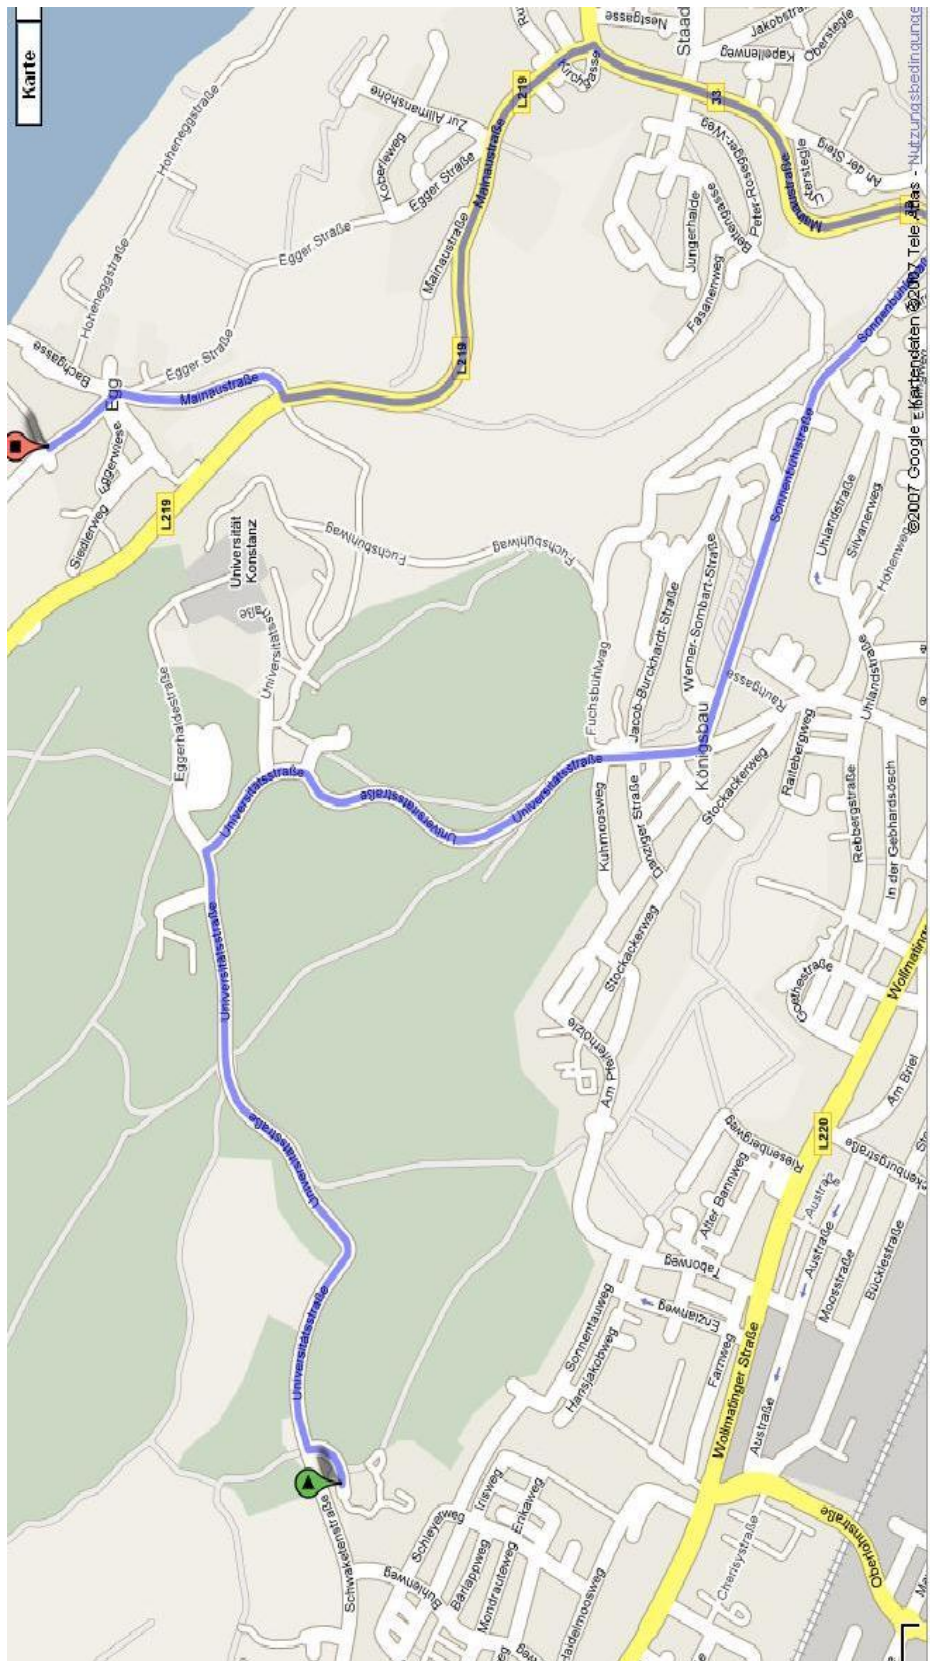

Weg zwischen den Sporthallen

(vgl. unsere Webseite unter „Training/Hallen“)

Achtung! Parkplatz der UNI-Halle ist auch am Samstag gebührenpflichtig. Polizei kontrolliert regelmäßig